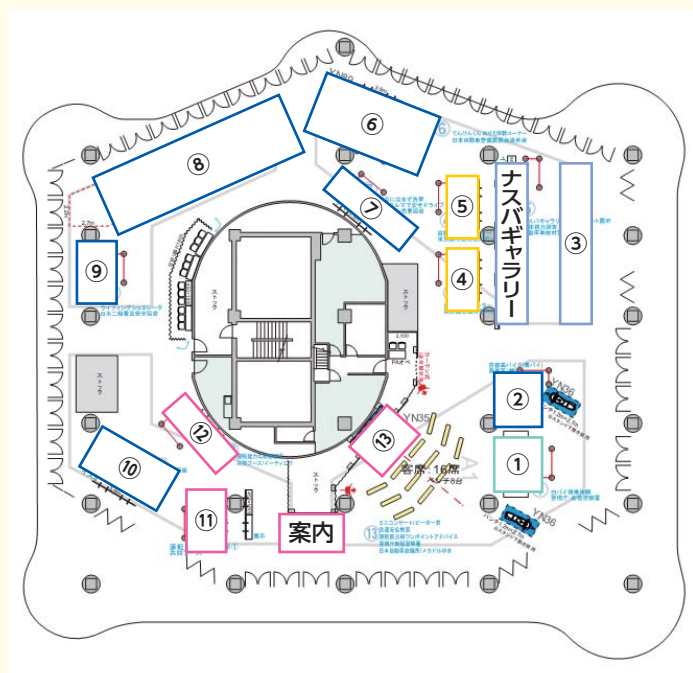

## ■ 会場レイアウト

	2023年出展 ブース名称	団体名称
①	白バイ展示 交通安全グッズ配布	警視庁新宿警察署/新宿区
②	首都高バイク(黄バイ)展示	首都高速道路(株)
③	ナスバギャラリー/アセスメント展示 動体視力測定	自動車事故対策機構(ナスバ)
④	歩行者シミュレーター	東京都生活文化スポーツ局
⑤	自転車シミュレーター	東京都生活文化スポーツ局
⑥	てんけんくんめりえ体験コーナー	日本自動車整備振興会連合会
⑦	交通安全にはまず洗車 きれいなクルマで安全ドライブ	自動車用品小売業協会
⑧	電動車いすの安全利用	電動車いす安全普及協会
⑨	ライディングシミュレータ&ゲンチャレ	日本二輪車普及安全協会
⑩	子供運転免許証	日本自動車連盟(JAF)
⑪	運動能力年齢診断①	共同ブース/イーティエフ
⑫	運動能力年齢診断②	共同ブース/イーティエフ
⑬	ミニコンサート(4/8)/ピーポ君 交通安全教室 くるま点検ワンポイントアドバイス	警視庁新宿警察署 日本自動車会議所 メカドルゆき